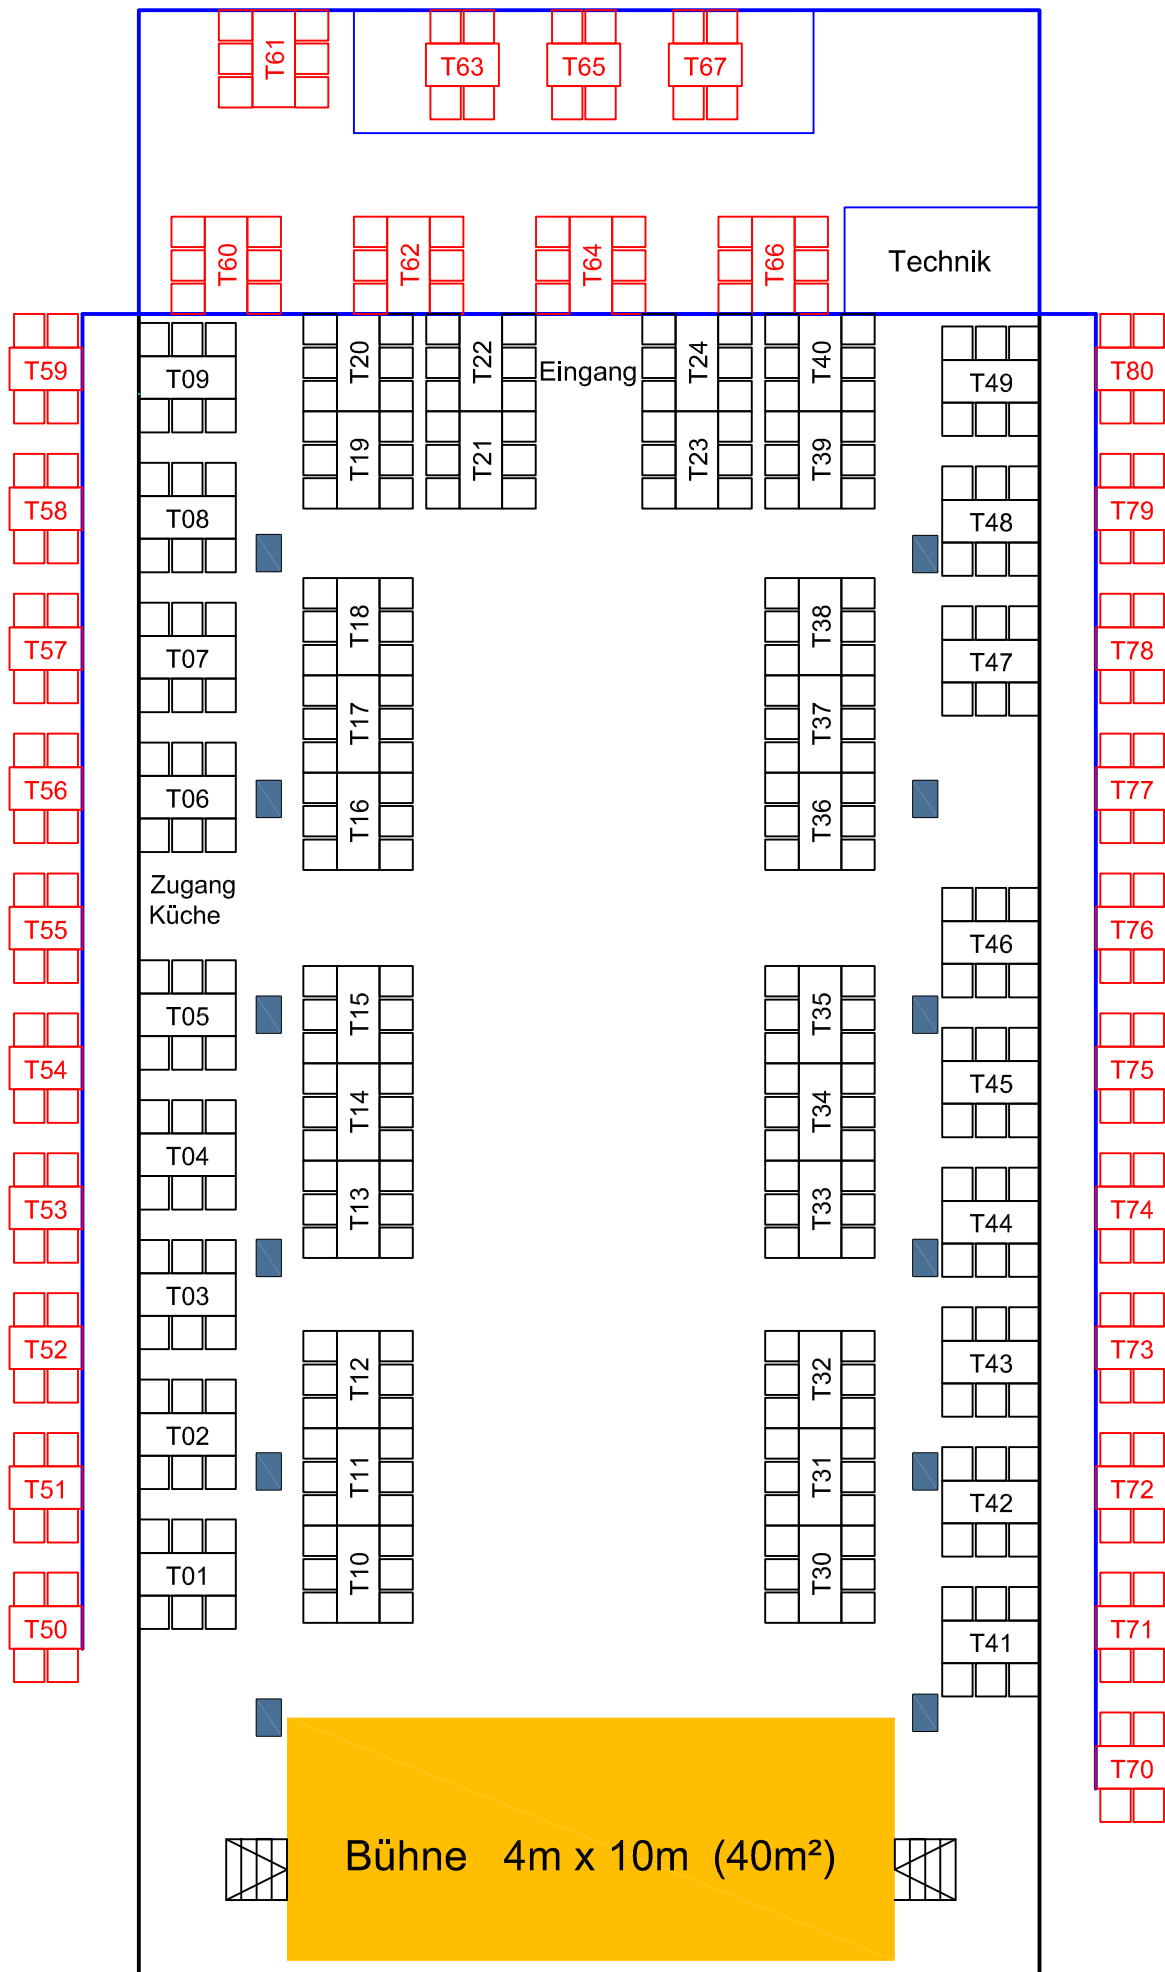

Kornhaus Kempten

Großer Saal mit Galerie: Silvesterbestuhlung

Tischbestuhlungsvariante Großer Kornhaussaal (Planstand 09.10.2014)

Saal: 264 Sitzplätze

Galerie: 126 Sitzplätze